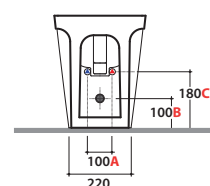

INCANTHO BIDE TMULTI® IN009BI

CE EN 14528:2015

GLOBO

Effetto antibatterico su ceramica BATAFORM®

Prodotto smaltato con CERASLIDE®

Cod. **IN009BI**

Bidet a terra 54.35 h 44 cm. MULTI. Installazione filo parete. Completo di FISSAGGIQGHOST®. Peso 21 Kg

A	80 <----->120	B	85 <----->130	C	170 <----->220
----------	---------------	----------	---------------	----------	----------------

Cod. **FI012BI**

Piletta up and down con tappo in ceramica per bidet. Peso 0,5 Kg

Cod. **FI012CR**

Piletta cromata up and down per bidet. Peso 0,5 Kg