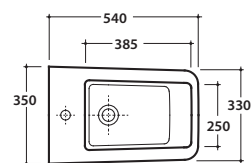

INCANTHO BIDE TMULTI® IN009BI

CE EN 14528:2015

GLOBO

Effetto antibatterico su ceramica BATAFORM®

Prodotto smaltato con CERASLIDE®

Cod. **IN009BI**

Bidet a terra 54.35 h 44 cm. MULTI. Installazione filo parete. Completo di FISSAGGIQGHOST®. Peso 21 Kg

A	80 <----->120	B	85 <----->130	C	170 <----->220
----------	---------------	----------	---------------	----------	----------------

Cod. **FI012BI**

Piletta up and down con tappo in ceramica per bidet. Peso 0,5 Kg

Cod. **FI012CR**

Piletta cromata up and down per bidet. Peso 0,5 Kg