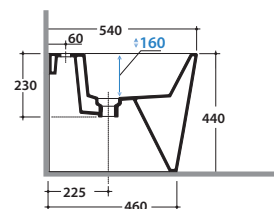

INCANTHO BIDE TMULTI® IN009BI

CE EN 14528:2015

GLOBO

Effetto antibatterico su ceramica BATAFORM®

Prodotto smaltato con CERASLIDE®

Cod. **IN009BI**

Bidet a terra 54.35 h 44 cm. MULTI. Installazione filo parete. Completo di FISSAGGIQGHOST®. Peso 21 Kg

A	80 <----->120	B	85 <----->130	C	170 <----->220
----------	---------------	----------	---------------	----------	----------------

Cod. **FI012BI**

Piletta up and down con tappo in ceramica per bidet. Peso 0,5 Kg

Cod. **FI012CR**

Piletta cromata up and down per bidet. Peso 0,5 Kg